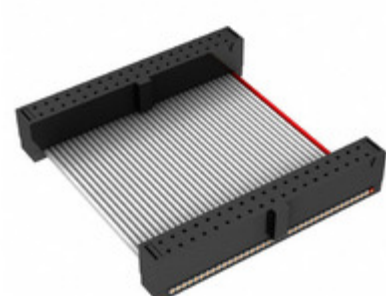

## FFSD-19-D-05.00-01-N

Obrázky jsou pouze orientační.  
Podrobné informace o produktu naleznete v části Technické údaje produktu.  
Koupit FFSD-19-D-05.00-01-N s důvěrou od Component-World.HK, 1 rok záruka

**Part Number:** [FFSD-19-D-05.00-01-N](#)

**Výrobce:** [Samtec, Inc.](#)

**Popis:** .050 X .050 C.L. FEMALE IDC ASSE

**Datový list:** [FFSD Series Datasheet](#)

[FFSD-xx-x-xx.xx-01-x-x-zzz Drawing](#)

**RoHS Status:** Bez olova / V souladu RoHS

### PARAMETR PRODUKTU

<b>Part Number</b>	FFSD-19-D-05.00-01-N	<b>Výrobce</b>	<a href="#">Samtec, Inc.</a>
<b>Popis</b>	.050 X .050 C.L. FEMALE IDC ASSE	<b>Stav volného vedení / RoHS</b>	Bez olova / V souladu RoHS
<b>Dostupné množství</b>	8501 pcs	<b>Datový list</b>	<a href="#">FFSD Series Datasheet</a> <a href="#">FFSD-xx-x-xx.xx-01-x-x-zzz Drawing</a>
<b>Kategorie</b>	<a href="#">Sestavy kabelů</a>	<b>Série</b>	*
<b>Výrobní standardní doba výroby</b>	3 Weeks	<b>Stav volného vedení / RoHS</b>	Lead free / RoHS Compliant
<b>Detailní popis</b>	Position Cable Assembly Rectangular		